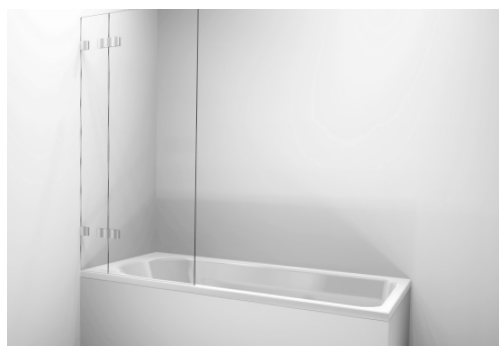

COLLECTION 2 DUSCHVÄGG

Ett fast parti med dörr. Mått per del 65x55 cm
120

Offereras

Ett fast parti med dörr. Mått per del efter önskemål.
75-165 måttanpassad

Offereras

Denna duschvägg går även att få med ett fast och två svängbara partier.
För pris vänligen kontakta butiken.