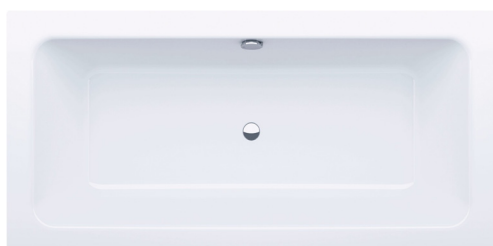

ONE BADKAR

Badkar i emalj med två lutande sidor, bräddavlopp i centrum.

160x70x42	3310-000	16 920 kr
170x70x42	3311-000	16 920 kr
170x75x42	3312-000	16 920 kr
180x80x42	3313-000	18 495 kr
190x90x42	3314-000	20 745 kr

Bräddavlopp +5	B619-901	4 110 kr
Bräddavlopp med påfyllnad	B606-901	6 510 kr
Bräddavlopp med påfyllnad +5	B620-901	8 145 kr

Frakt från fabrik till tomt/portgräns 1 390 kr