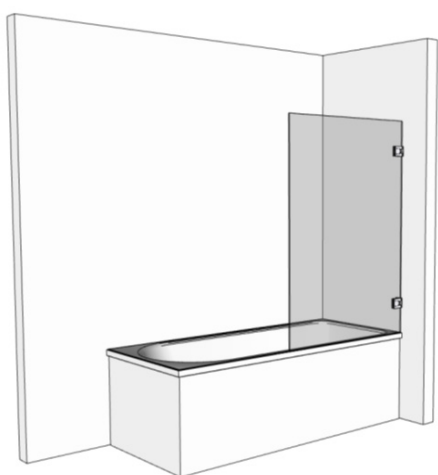

Kontakta butiken för mer information.

COLLECTION 2 DUSCHVÄGG

Ett fast parti med dörr. Mått per del 65x55 cm
120

Offereras

Ett fast parti med dörr. Mått per del efter önskemål.
75-165 måttanpassad

Offereras

Denna duschvägg går även att få med ett fast och två svängbara partier.
För pris vänligen kontakta butiken.

MÅTTANPASSAD BADKARSVÄGG

Svängbar badkarsvägg / kan måttanpassad i bredd och höjd inom angiven
måttintervall