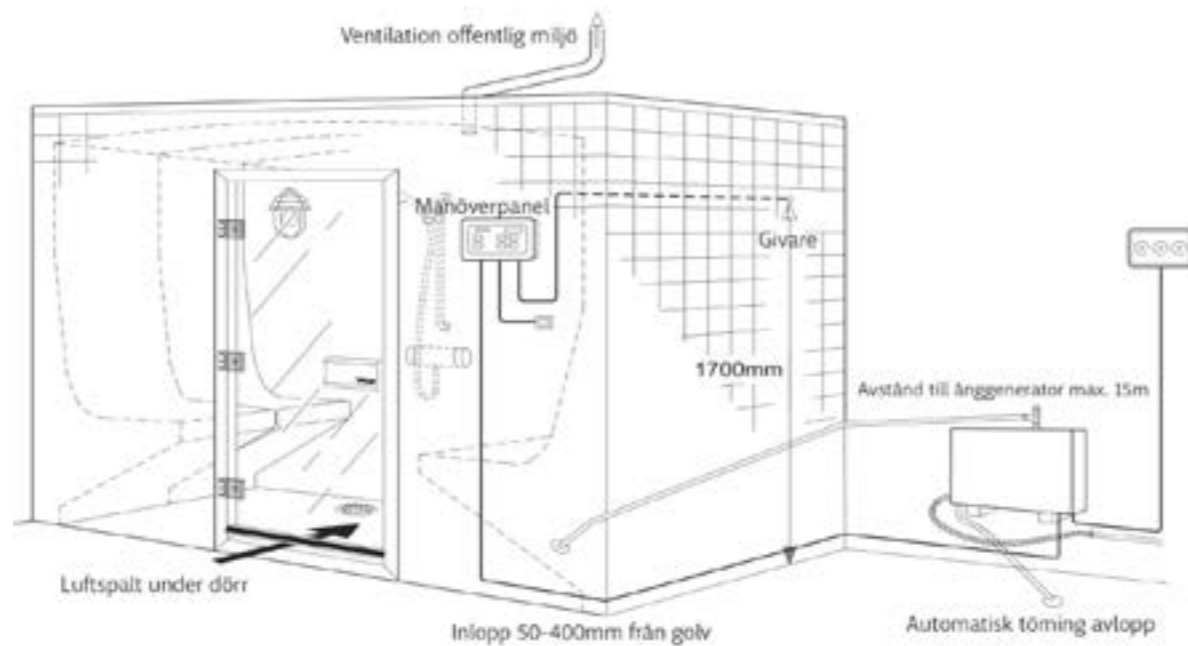

STEAM HOME + ELITE MANÖVERPANEL

Kompaktbyggd ånggenerator avsedd för små till medelstora ångbad i privat miljö. Används i miljöer upp till 8m³ utan ventilation. 3-fas anslutning. Mått 48x35x16cm.

9662910120 19 295 kr

Elite manöverpanel med touchkontroll med möjlighet att ställa in temperatur och luftfuktighet samt skapa flera användarprofiler. Du kan även styra din batu med hjälp av Wifi och en app.

9720905040 5 895 kr

STEAM HOME + PURE MANÖVERPANEL

Kompaktbyggd ånggenerator avsedd för små till medelstora ångbad i privat miljö. Används i miljöer upp till 8m³ utan ventilation. 3-fas anslutning. Mått 48x35x16cm.

9662910120 19 295 kr

Pure är en touch-panel som styr belysning, temperatur och bastutid. Du kan även ställa in en starttid i förväg så att bastun är uppvärmd när du vill basta. Pure manöverpanel går att använda för både för ång- och torrbastu och kan placeras i eller utanför bastun.

9720901430 2 575 kr

SENSE COMBI + ELITE MANÖVERPANEL

Bastuaggregat med kombinerad torr-och ångbastu. Används i miljöer upp till 18m³. 3-fas anslutning. Mått 43,5x62,5x37,5 cm.

6-12 m³	61001350	25 255 kr
10-18 m³	61001350	28 315 kr

Elite manöverpanel med touchkontroll med möjlighet att ställa in temperatur och luftfuktighet samt skapa flera användarprofiler. Du kan även styra din batu med hjälp av Wifi och en app.

SENSE COMBI + PURE MANÖVERPANEL

Bastuaggregat med kombinerad torr- och ångbastu. Används i miljöer upp till 18m³. 3-fas anslutning. Mått 43,5x62,5x37,5 cm.

6-12 m³	61001356	19 295 kr
10-18 m³	61001360	20 595 kr