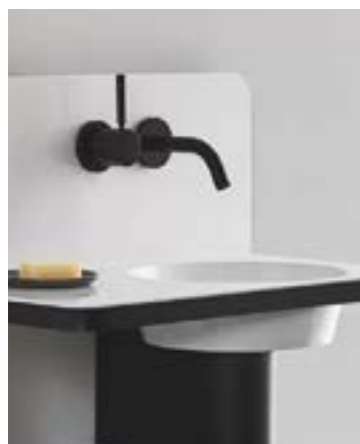

META DUSCHBLANDARE

Termostatblandare för 2 funktioner.
Kombinera med valfri huvuddusch och handduschst.

krom	4365803979-00K	17 560 kr
svart matt	4365803979-33K	23 715 kr
matt platina	4365803979-06K	28 090 kr