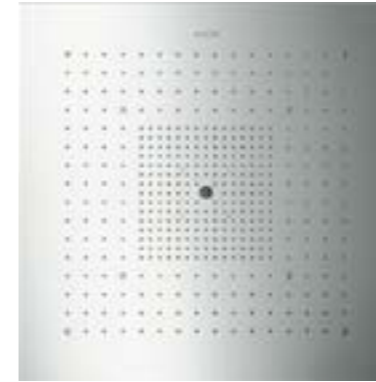

Inbyggnadsdel	435088597090	1 485 kr
---------------	--------------	----------

CROMA HUVUDDUSCH

Huvuddusch Ø220 för montage från vägg eller tak
· Stråltyp: PowderRain

krom	1264164000	4 200 kr
duscharm 389	1274113000	1 551 kr
takduscharm 100 mm	1273193000	1 049 kr
Inbyggnadsdel	435088597090	1 485 kr