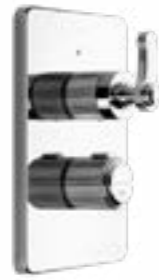

VENTI20 DUSCHBLANDARE

Termostatblandare för 2 funktioner.
Kombinera med valfri huvuddusch och handduschset.

krom	65135-031	14 535 kr
finox	65135-149	19 620 kr
aged bronze	65135-187	22 965 kr
koppar PVD	65135-030	21 495 kr

Inbyggnadsdel	09269-031	7 095 kr

Tillval		
Säkerhetsbox	9301883	10 508 kr
	H:400 x B:300 x D:80 mm