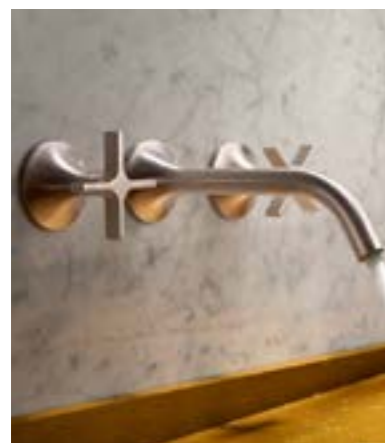

VAIA TVÄTTSTÄLLSBLANDARE

123	krom	4335825809-00	9 990 kr
	matt platina	4335825809-06	15 995 kr
	dark platinum matt	4335825809-99	17 990 kr

167	krom	4335821809-00	10 620 kr
	matt platina	4335821809-06	16 985 kr
	dark platinum matt	4335821809-99	19 110 kr

201 FÖR TVÄTTSTÄLLSSKÅL

	krom	4335834809-00	14 940 kr
	matt platina	4335834809-06	23 900 kr
	dark platinum matt	4335834809-99	26 875 kr

168	krom	4207813809-00	17 645 kr
	matt platina	4207813809-06	28 230 kr
	dark platinum matt	4207813809-99	31 750 kr

168	krom	4207813819-00	17 645 kr
	matt platina	4207813819-06	28 230 kr
	dark platinum matt	4207813819-99	31 750 kr

190	krom	4368860809-00	11 890 kr
	matt platina	4368860809-06	19 010 kr
	dark matt platina	4368860660-99	21 405 kr

	Inbyggnadsdel	435886097090	2 770 kr

Tillval	Säkerhetsbox	439880797090	7 150 kr
	Förlängningar 20 mm	412886997090	1 900 kr

190	krom	4367812819-00	13 530 kr
	matt platina	4367812819-06	21 640 kr
	dark matt platina	4367812819-99	24 350 kr

190	krom	4367812809-00	13 530 kr
	matt platina	4367812809-06	21 640 kr
	dark matt platina	4367812809-99	24 350 kr

	Inbyggnadsdel	435780097090	2 395 kr