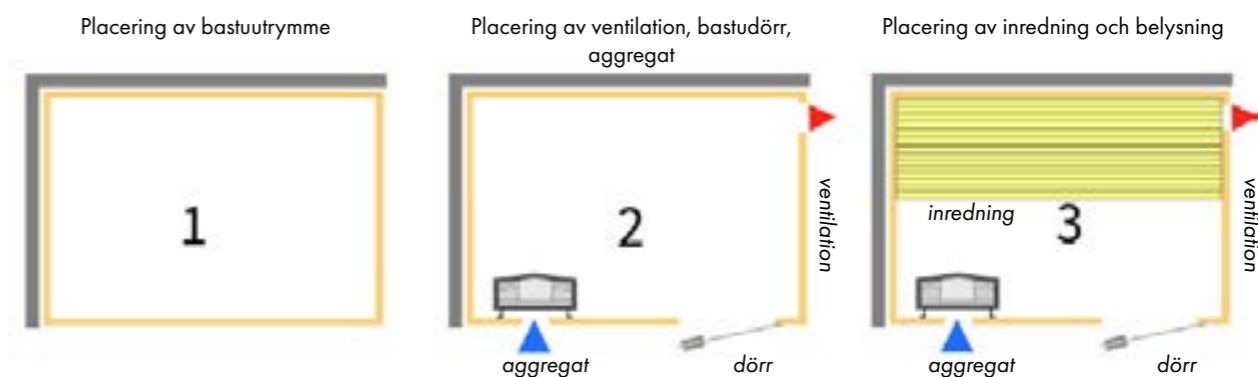

Takhöjd

- Rekommenderad maxhöjd: 220 cm.
- Minsta höjd: 190 cm.
- I vissa fall kan högre höjd krävas beroende på aggregat.

Glaspartier:

- Bastun måste vara tät och glipor mellan glaspartier bör vara så små som möjligt.
- Stora glasytor kräver mer energi för uppvärmning.

Aggregatets effekt

Effektbehovet beror på bastuns volym (golvyta × takhöjd) och materialval:

- För varje m² glas, kakel eller sten på vägg/tak: lägg till 1 m³ till volymen.
- För massiva betong- eller stenväggar: lägg till 2 m³ per m² väggyta.

Steg 3: Inredning och belysning

Inredning

Med inredning menas lavar (bänkar), panel och ryggstöd. Inredningen bestäms först när placeringen av aggregat, dörr, ventilation och eventuella glaspartier är klar.

Bastupanel

Bastupanel används på alla väggar och i taket. Ett 6-pack panel (15×90×2400 mm) innehåller ca 0,48 löpmetrar per kartong i bredd. Monterad täcker detta cirka ca 1,15 m² väggyta.

Lavar och ryggstöd

Lavar, dekorrastrer (mellan lavar) och ryggstöd köps ofta något längre än rummets bredd och kapas sedan på plats för att passa exakt. Alternativt kan man beställa färdigkapade lavar i rätt mått.

Avståndet från golv till den nedersta lavens monteringskonsol bör vara ca 35 cm och mellan lavarna ca 45 cm.

Belysning

Olika typer av bastubelysning har olika begränsningar för placering. Följ alltid produktens anvisningar. Observera att lampor aldrig ska monteras ovanför bastuns aggregat.