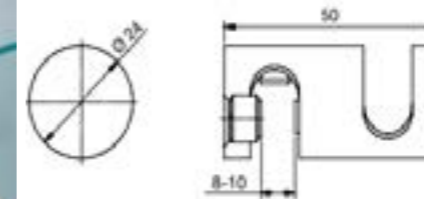

H.8

Krom	Art.nr 869600	409:-
Rostfritt stål	Art.nr 869640	879:-