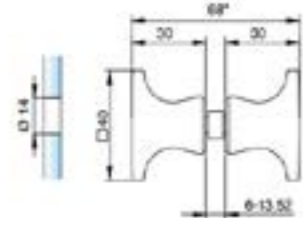

K.3 knapp

Krom	Art.nr 823700	653:-
Rostfritt stål	Art.nr 823720	899:-
Svart matt	Art.nr 823740	1 359:-