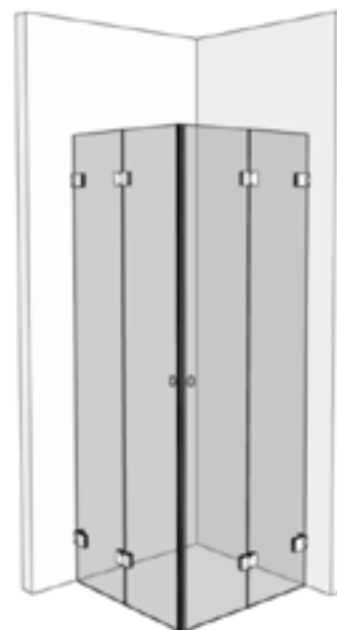

Modell FLEX

- Bredd (A) 600-1000 mm x (B) 600-1000 mm
- Standardhöjd 2000 mm ovankant glas
- Fingerhål ø40
- Glasvägg måttanpassas i bredd och höjd inom angiven måttintervall
- Magnetlist och tätningslist mellan glas ingår
- Glasvägg utanför standardmått offereras

Tillval

- Släplist 12 mm mot golv 305:-
- Släplist 29 mm mot golv 466:-
- Snedkapning av glasvägg Offereras
- Mätning av duschvägg 2 065:-

Frakt

- Leverans sker till angiven adress, frakt tillkommer

Inkl. moms	Krom	Rostfritt stål	Svart matt
Klarglas	57 390 Art.nr 1000000	64 390 Art.nr 100020	57 390 Art.nr 100040
Optiskt vit	62 390 Art.nr 100100	69 990 Art.nr 100120	62 390 Art.nr 100140
Frostat	62 390 Art.nr 100200	69 990 Art.nr 100220	62 390 Art.nr 100240
Frostat optiskt vit	62 390 Art.nr 100300	69 990 Art.nr 100320	62 390 Art.nr 100340
Härdat linjglas	67 990 Art.nr 100400	72 590 Art.nr 100420	67 990 Art.nr 100440
Bronstonat	62 390 Art.nr 100500	69 990 Art.nr 100520	62 390 Art.nr 100540
Frostat grå	62 390 Art.nr 100600	69 990 Art.nr 100620	62 390 Art.nr 100640
Gråtonat	62 390 Art.nr 100700	69 990 Art.nr 100720	62 390 Art.nr 100740
Behandlat glas	62 390 Art.nr 100800	69 990 Art.nr 100820	62 390 Art.nr 100840