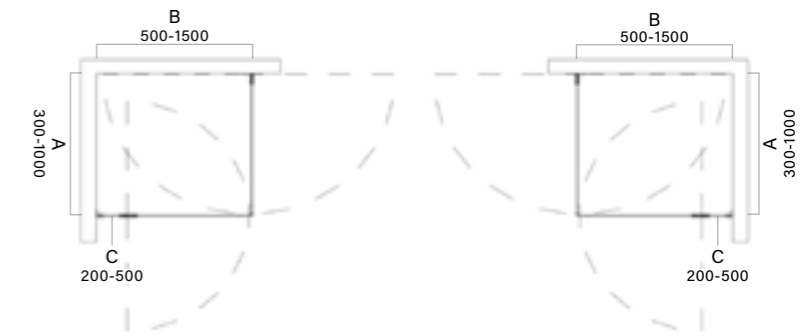

Vänster Hörnlösning / 1 fast glasparti / 2 dörrar Höger