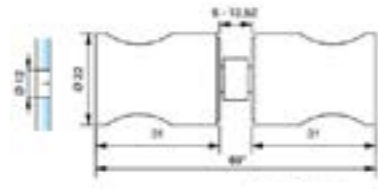

K.1 knapp

Krom	Art.nr 869700	468:-
Guld blank	Art.nr 839730	626:-
Rostfritt stål	Art.nr 839720	728:-
Svart matt	Art.nr 839740	699:-