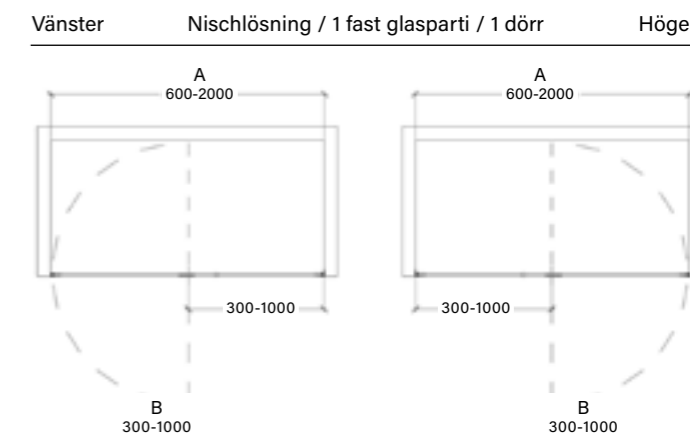

Modell 5

- Bredd (A) 600-2000 mm x (B) 300-1000 mm
- Standardhöjd 2000 mm ovkant glas
- Fingerhåll ø40
- Glasvägg måttanpassas i bredd och höjd inom angiven måttintervall
- Glasvägg utanför standardmått offereras

Tillval

- Släplist 12 mm mot golv 305:-
- Släplist 29 mm mot golv 466:-
- Snedkapning av glasvägg Offereras
- Mätning av duschvägg 2 065:-

Frakt

- Leverans sker till angiven adress, frakt tillkommer

Inkl. moms	Krom	Nickel	Rostfritt stål	Guld blank / Mässing borstad	Svart matt
Klarglas	33 490 Art.nr 050000	35 490 Art.nr 050010	35 490 Art.nr 050020	Tillfälligt borttagen ur sortiment	33 490 Art.nr 050040
Optiskt vit	35 490 Art.nr 050100	37 490 Art.nr 050110	37 490 Art.nr 050120	Tillfälligt borttagen ur sortiment	35 490 Art.nr 050140
Frostat	35 490 Art.nr 050200	37 490 Art.nr 050210	37 490 Art.nr 050220	Tillfälligt borttagen ur sortiment	35 490 Art.nr 050240
Frostat optiskt vit	35 490 Art.nr 050300	37 490 Art.nr 050310	37 490 Art.nr 050320	Tillfälligt borttagen ur sortiment	35 490 Art.nr 050340
Härdat linjglas	39 490 Art.nr 050400	41 490 Art.nr 050410	41 490 Art.nr 050420	Tillfälligt borttagen ur sortiment	39 490 Art.nr 050440
Bronstonat	35 490 Art.nr 050500	37 490 Art.nr 050510	37 490 Art.nr 050520	Tillfälligt borttagen ur sortiment	35 490 Art.nr 050540
Frostat grå	35 490 Art.nr 050600	37 490 Art.nr 050610	37 490 Art.nr 050620	Tillfälligt borttagen ur sortiment	35 490 Art.nr 050640
Gråtonat	35 490 Art.nr 050700	37 490 Art.nr 050710	37 490 Art.nr 050720	Tillfälligt borttagen ur sortiment	35 490 Art.nr 050740
Behandlat glas	35 490 Art.nr 050800	37 490 Art.nr 050810	37 490 Art.nr 050820	Tillfälligt borttagen ur sortiment	35 490 Art.nr 050840