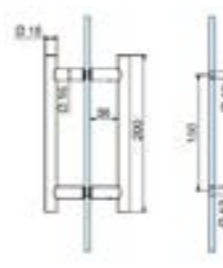

H.1 handtag

Krom	Art.nr 827700	1 780:-
Rostfritt stål	Art.nr 827720	2 395:-
Svart matt	Art.nr 827740	3 023:-

H.2 handtag

Rostfritt stål polerad	Art.nr 806020	1 240:-
Rostfritt stål borstad	Art.nr 8060120	1 481:-