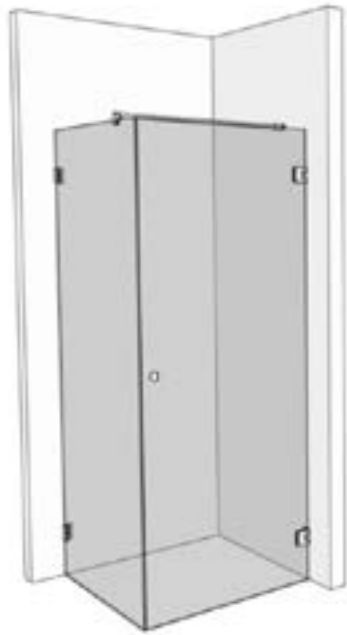

Modell 13

- Bredd (A) 300-1200 mm x (B) 300-1000
- Standardhöjd 2000 mm ovankant glas
- Fingerhåll ø40
- Glasvägg måttanpassas i bredd och höjd inom angiven måttintervall
- Glasvägg utanför standardmått offereras
- För beslag i guld blank/mässing borstad, ange färgkod 30 (guld blank) eller 50 (mässing borstad) i slutet av art.nr

Tillval

- Släplist 12 mm eller 29 mm mot golv 305:- / 466:-
- Snedkapning av glasvägg Offereras
- Mätning av duschvägg 2 065:-

Ett ovanpåliggande L-stag kan väljas istället för staget som visas på bilden ovan. För bildexempel, se s. 27.

Frakt

- Leverans sker till angiven adress, frakt tillkommer

Inkl. moms	Krom	Nickel	Rostfritt stål	Guld blank / Mässing borstad	Svart matt
Klarglas	26 390 Art.nr 130000	28 390 Art.nr 130010	28 390 Art.nr 130020	28 390 Art.nr 1300xx	26 390 Art.nr 130040
Optiskt vit	28 390 Art.nr 130100	30 390 Art.nr 130110	30 390 Art.nr 130120	30 390 Art.nr 1301xx	28 390 Art.nr 130140
Frostat	28 390 Art.nr 130200	30 390 Art.nr 130210	30 390 Art.nr 130220	30 390 Art.nr 1302xx	28 390 Art.nr 130240
Frostat optiskt vit	28 390 Art.nr 130300	30 390 Art.nr 130310	30 390 Art.nr 130320	30 390 Art.nr 1303xx	28 390 Art.nr 130340
Härdat linjglas	32 390 Art.nr 130400	34 390 Art.nr 130410	34 390 Art.nr 130420	34 390 Art.nr 1304xx	32 390 Art.nr 130440
Bronstonat	28 390 Art.nr 130500	30 390 Art.nr 130510	30 390 Art.nr 130520	30 390 Art.nr 1305xx	28 390 Art.nr 130540
Frostat grå	28 390 Art.nr 130600	30 390 Art.nr 130610	30 390 Art.nr 130620	30 390 Art.nr 1306xx	28 390 Art.nr 130640
Gråtonat	28 390 Art.nr 130700	30 390 Art.nr 130710	30 390 Art.nr 130720	30 390 Art.nr 1307xx	28 390 Art.nr 130740
Behandlat glas	28 390 Art.nr 130800	30 390 Art.nr 130810	30 390 Art.nr 130820	30 390 Art.nr 1308xx	28 390 Art.nr 130840

Modell 14