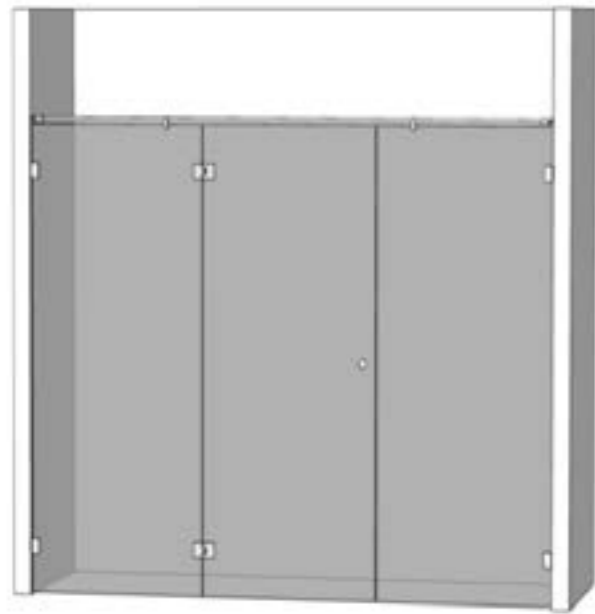

Modell 7

- Bredd (A) 700-2700 mm x (B) 200-1200 mm x (C) 300 - 750 mm
- Standardhöjd 2000 mm ovankant glas
- Fingerhåll ø40
- Glasvägg måttanpassas i bredd och höjd inom angiven måttintervall
- Glasvägg utanför standardmått offereras

Tillval

- Släplist 12 mm mot golv 305:-
- Släplist 29 mm mot golv 466:-
- Snedkapning av glasvägg Offereras
- Mätning av duschvägg 2 065:-

Frakt

- Leverans sker till angiven adress, frakt tillkommer

Inkl. moms	Krom	Nickel	Rostfritt stål	Guld blank / Mässing borstad	Svart matt
Klarglas	45 990 Art.nr 070000	48 990 Art.nr 070010	48 990 Art.nr 070020	<i>Tillfälligt borttagen ur sortiment</i>	45 990 Art.nr 070040
Optiskt vit	48 990 Art.nr 070100	51 990 Art.nr 070110	51 990 Art.nr 070120	<i>Tillfälligt borttagen ur sortiment</i>	48 990 Art.nr 070140
Frostat	48 990 Art.nr 070200	51 990 Art.nr 070210	51 990 Art.nr 070220	<i>Tillfälligt borttagen ur sortiment</i>	48 990 Art.nr 070240
Frostat optiskt vit	48 990 Art.nr 070300	51 990 Art.nr 070310	51 990 Art.nr 070320	<i>Tillfälligt borttagen ur sortiment</i>	48 990 Art.nr 070340
Härdat linjglas	53 990 Art.nr 070400	56 990 Art.nr 070410	56 990 Art.nr 070420	<i>Tillfälligt borttagen ur sortiment</i>	53 990 Art.nr 070440
Bronstonat	48 990 Art.nr 070500	51 990 Art.nr 070510	51 990 Art.nr 070520	<i>Tillfälligt borttagen ur sortiment</i>	48 990 Art.nr 070540
Frostat grå	48 990 Art.nr 070600	51 990 Art.nr 070610	51 990 Art.nr 070620	<i>Tillfälligt borttagen ur sortiment</i>	48 990 Art.nr 070640
Gråtonat	48 990 Art.nr 070700	51 990 Art.nr 070710	51 990 Art.nr 070720	<i>Tillfälligt borttagen ur sortiment</i>	48 990 Art.nr 070740
Behandlat glas	48 990 Art.nr 070800	51 990 Art.nr 070810	51 990 Art.nr 070820	<i>Tillfälligt borttagen ur sortiment</i>	48 990 Art.nr 070840

Modell 12