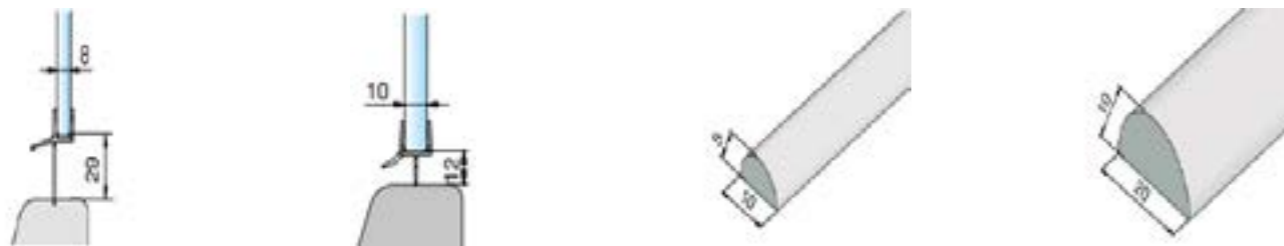

Extra tillbehör och reservdelar

Inkl. moms

Lister för glas 8 mm

Magnetlist 90° (längd 2500 mm) / transparent	Art.nr 885100	396:-
Magnetlist 90° (längd 2500 mm) / svart	Art.nr 885103	536:-
Magnetlist 180° (längd 2500 mm) / transparent	Art.nr 885000	396:-
Magnetlist 180° (längd 2500 mm) / svart	Art.nr 885003	1 029:-
Tätninglist mellan glas till modell FLEX (längd 2010 mm x höjd 12 mm) / transparent	Art.nr 885700	539:-
Ballonglist 90° / transparent	Art.nr 885800	340:-
Ballonglist 90° / svart	Art.nr 885900	216:-

U-profil

U-profil (längd 2500 mm) / krom	Art.nr 884105	678:-
U-profil (längd 2500 mm) / nickel och rostfritt stål	Art.nr 884123	261:-
U-profil (längd 2500 mm) / guld	Art.nr 884103	529:-
U-profil (längd 2500 mm) / svart	Art.nr 884135	205:-

Distansbricka

*För duschvägg placerad mot lutande vägg.

Distansbricka (2 mm) / krom	Art.nr 883002	676:-
Distansbricka (3 mm) / krom	Art.nr 883003	707:-
Distansbricka (5 mm) / krom	Art.nr 883005	770:-

Skruv och montagestöd

Skruvpåse (6 st)	Art.nr 103000	90:-
Insexnyckel	Art.nr 812900	40:-
Distanskloss	Art.nr 884001	139:-

List för duschdörr

Släplist hög	Art.nr 886600	359:-	Släplist standardhöjd	Art.nr 886400	359:-	Låg golvlis / transparent	Art.nr 853800	519:-	Hög golvlis / transparent	Art.nr 853900	869:-

Ovanpåliggande L-stag

Inkl. moms

Kan väljas som alternativt stag till modell 13, 15 och 20.

Kort L-stag VÄNSTER

Krom	Art.nr 894000
Nickel	Art.nr 894010
Rostfritt stål	Art.nr 894020
Guld blank	Art.nr 894030
Svart matt	Art.nr 894040

Kort L-stag HÖGER

Krom	Art.nr 894100
Nickel	Art.nr 894110
Rostfritt stål	Art.nr 894120
Guld blank	Art.nr 894130
Svart matt	Art.nr 894140