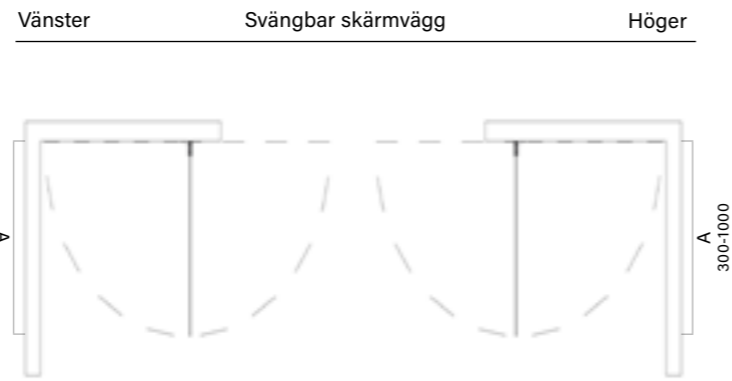

Modell 19

- Bredd (A) 300-1000 mm
- Standardhöjd 2000 mm ovankant glas
- Glasvägg måttanpassas i bredd och höjd inom angiven måttintervall
- Glasvägg utanför standardmått offereras
- För beslag i guld blank/mässing borstad, ange färgkod 30 (guld blank) eller 50 (mässing borstad) i slutet av art.nr

Tillval

- Släplist 12 mm mot golv 305:-
- Släplist 29 mm mot golv 466:-
- Snedkapning av glasvägg Offereras
- Mätning av duschvägg 2 065:-

Frakt

- Leverans sker till angiven adress, frakt tillkommer

Inkl. moms	Krom	Nickel	Rostfritt stål	Guld blank / Mässing borstad	Svart matt
Klarglas	12 290 Art.nr 190000	13 290 Art.nr 190010	13 290 Art.nr 190020	13 290 Art.nr 1900xx	12 290 Art.nr 190040
Optiskt vit	13 290 Art.nr 190100	14 290 Art.nr 190110	14 290 Art.nr 190120	14 290 Art.nr 1901xx	13 290 Art.nr 190140
Frostat	13 290 Art.nr 190200	14 290 Art.nr 190210	14 290 Art.nr 190220	14 290 Art.nr 1902xx	13 290 Art.nr 190240
Frostat optiskt vit	13 290 Art.nr 190300	14 290 Art.nr 190310	14 290 Art.nr 190320	14 290 Art.nr 1903xx	13 290 Art.nr 190340
Härdat linjglas	15 290 Art.nr 190400	16 290 Art.nr 190410	16 290 Art.nr 190420	16 290 Art.nr 1904xx	15 290 Art.nr 190440
Bronstonat	13 290 Art.nr 190500	14 290 Art.nr 190510	14 290 Art.nr 190520	14 290 Art.nr 1905xx	13 290 Art.nr 190540
Frostat grå	13 290 Art.nr 190600	14 290 Art.nr 190610	14 290 Art.nr 190620	14 290 Art.nr 1906xx	13 290 Art.nr 190640
Gråtonat	13 290 Art.nr 190700	14 290 Art.nr 190710	14 290 Art.nr 190720	14 290 Art.nr 1907xx	13 290 Art.nr 190740
Behandlat glas	13 290 Art.nr 190800	14 290 Art.nr 190810	14 290 Art.nr 190820	14 290 Art.nr 1908xx	13 290 Art.nr 190840