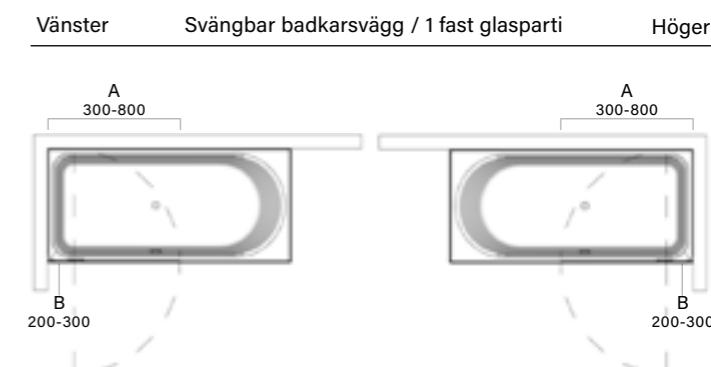

Modell 18

- Bredd (A) 300-800 mm x (B) 200-300 mm
- Standardhöjd 1400 mm ovankant glas
- Glasvägg måttanpassas i bredd och höjd inom angiven måttintervall
- Glasvägg utanför standardmått offereras
- För beslag i guld blank/mässing borstad, ange färgkod 30 (guld blank) eller 50 (mässing borstad) i slutet av art.nr

Tillval

- Snedkapning av glasvägg Offereras
- Mätning av duschvägg 2 065:-

Frakt

- Leverans sker till angiven adress, frakt tillkommer

Inkl. moms	Krom	Nickel	Rostfritt stål	Guld blank / Mässing borstad	Svart matt
Klarglas	24 990 Art.nr 180000	30 990 Art.nr 180010	30 990 Art.nr 180020	30 990 Art.nr 1800xx	24 990 Art.nr 180040
Optiskt vit	27 990 Art.nr 180100	32 490 Art.nr 180110	32 490 Art.nr 180120	32 490 Art.nr 1801xx	27 990 Art.nr 180140
Frostat	27 990 Art.nr 180200	32 490 Art.nr 180210	32 490 Art.nr 180220	32 490 Art.nr 1802xx	27 990 Art.nr 180240
Frostat optiskt vit	27 990 Art.nr 180300	32 490 Art.nr 180310	32 490 Art.nr 180320	32 490 Art.nr 1803xx	27 990 Art.nr 180340
Härdat linjglas	33 000 Art.nr 180400	36 490 Art.nr 180410	36 490 Art.nr 180420	36 490 Art.nr 1804xx	33 000 Art.nr 180440
Bronstonat	27 990 Art.nr 180500	32 490 Art.nr 180510	32 490 Art.nr 180520	32 490 Art.nr 1805xx	27 990 Art.nr 180540
Frostat grå	27 990 Art.nr 180600	32 490 Art.nr 180610	32 490 Art.nr 180620	32 490 Art.nr 1806xx	27 990 Art.nr 180640
Gråtonat	27 990 Art.nr 180700	32 490 Art.nr 180710	32 490 Art.nr 180720	32 490 Art.nr 1807xx	27 990 Art.nr 180740
Behandlat glas	27 990 Art.nr 180800	32 490 Art.nr 180810	32 490 Art.nr 180820	32 490 Art.nr 1808xx	27 990 Art.nr 180840