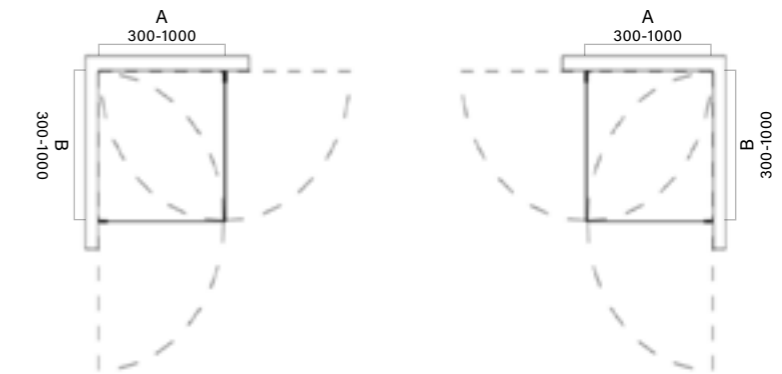

Vänster Nischlösning / 2 fasta glaspartier / 1 dörr Höger

Modell 7

- Bredd (A) 700-2700 mm x (B) 200-1200 mm x (C) 300 - 750 mm
- Standardhöjd 2000 mm ovankant glas
- Fingerhåll ø40
- Glasvägg måttanpassas i bredd och höjd inom angiven måttintervall
- Glasvägg utanför standardmått offereras

Vänster Hörnlösning / 2 dörrar Höger

Modell 12

- Bredd (A) 300-1000 mm x (B) 300-1000
- Standardhöjd 2000 mm ovankant glas
- Fingerhåll ø40
- Glasvägg måttanpassas i bredd och höjd inom angiven måttintervall
- Magnetlist ingår
- Glasvägg utanför standardmått offereras
- För beslag i guld blank/mässing borstad, ange färgkod 30 (guld blank) eller 50 (mässing borstad) i slutet av art.nr