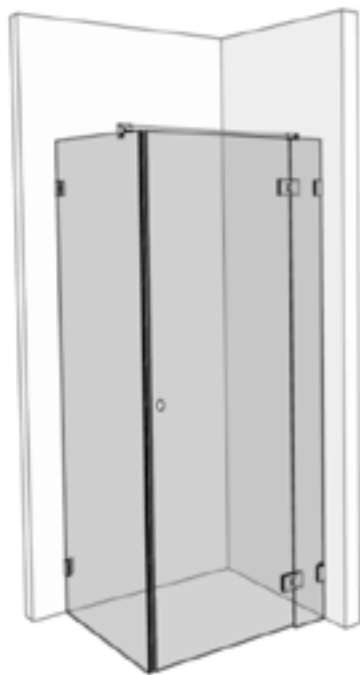

Modell 15

- Bredd (A) 400-1200 mm x (B) 500-1000 mm x (C) 200-500. Höjd 2000 mm ovankant glas
- Glasvägg måttanpassas i bredd och höjd inom angiven måttintervall
- Stag ingår om C mått överskider 300 mm
- Glasvägg utanför standardmått offereras
- För beslag i guld blank/mässing borstad, ange färgkod 30 (guld blank) eller 50 (mässing borstad) i slutet av art.nr

Tillval

- Släplist 12 mm eller 29 mm mot golv 305:- / 466:-
- Snedkapning av glasvägg Offereras
- Mätning av duschvägg 2 065:-

Ett ovanpåliggande L-stag kan väljas istället för staget som visas på bilden ovan. För bildexempel, se s. 27

Frakt

- Leverans sker till angiven adress, frakt tillkommer

Inkl. moms	Krom	Nickel	Rostfritt stål	Guld blank / Mässing borstad	Svart matt
Klarglas	45 990 Art.nr 150000	48 990 Art.nr 150010	45 990 Art.nr 150020	48 990 Art.nr 1500xx	45 990 Art.nr 150040
Optiskt vit	48 990 Art.nr 150100	51 990 Art.nr 150110	51 990 Art.nr 150120	51 990 Art.nr 1501xx	48 990 Art.nr 150140
Frostat	48 990 Art.nr 150200	51 990 Art.nr 150210	51 990 Art.nr 150220	51 990 Art.nr 1502xx	48 990 Art.nr 150240
Frostat optiskt vit	48 990 Art.nr 150300	51 990 Art.nr 150310	51 990 Art.nr 150320	51 990 Art.nr 1503xx	48 990 Art.nr 150340
Härdat linjglas	52 990 Art.nr 150400	56 990 Art.nr 150410	56 990 Art.nr 150420	56 990 Art.nr 1504xx	52 990 Art.nr 150440
Bronstonat	48 990 Art.nr 150500	51 990 Art.nr 150510	51 990 Art.nr 150520	51 990 Art.nr 1505xx	48 990 Art.nr 150540
Frostat grå	48 990 Art.nr 150600	51 990 Art.nr 150610	51 990 Art.nr 150620	51 990 Art.nr 1506xx	48 990 Art.nr 150640
Gråtonat	48 990 Art.nr 150700	51 990 Art.nr 150710	51 990 Art.nr 150720	51 990 Art.nr 1507xx	48 990 Art.nr 150740
Behandlat glas	48 990 Art.nr 150800	51 990 Art.nr 150810	51 990 Art.nr 150820	51 990 Art.nr 1508xx	48 990 Art.nr 150840

Modell 16