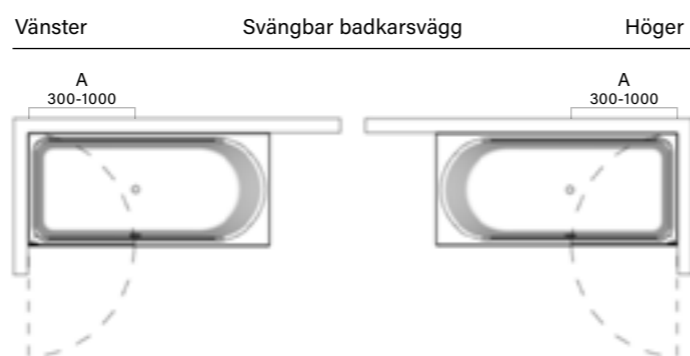

Modell 17

- Bredd (A) 300-1000 mm
- Standardhöjd 1400 mm ovankant glas
- Glasvägg måttanpassas i bredd och höjd inom angiven måttintervall
- Glasvägg utanför standardmått offereras
- För beslag i guld blank/mässing borstad, ange färgkod 30 (guld blank) eller 50 (mässing borstad) i slutet av art.nr

Tillval

- Snedkapning av glasvägg Offereras
- Mätning av duschvägg 2 065:-

Frakt

- Leverans sker till angiven adress, frakt tillkommer

Inkl. moms	Krom	Nickel	Rostfritt stål	Guld blank / Mässing borstad	Svart matt
Klarglas	11 190 Art.nr 170000	12 190 Art.nr 170010	12 190 Art.nr 170020	12 190 Art.nr 1700xx	11 190 Art.nr 170040
Optiskt vit	12 190 Art.nr 170100	13 190 Art.nr 170110	13 190 Art.nr 170120	13 190 Art.nr 1701xx	12 190 Art.nr 170140
Frostat	12 190 Art.nr 170200	13 190 Art.nr 170210	13 190 Art.nr 170220	13 190 Art.nr 1702xx	12 190 Art.nr 170240
Frostat optiskt vit	12 190 Art.nr 170300	13 190 Art.nr 170310	13 190 Art.nr 170320	13 190 Art.nr 1703xx	12 190 Art.nr 170340
Härdat linjglas	14 190 Art.nr 170400	15 190 Art.nr 170410	15 190 Art.nr 170420	15 190 Art.nr 1704xx	14 190 Art.nr 170440
Bronstonat	12 190 Art.nr 170500	13 190 Art.nr 170510	13 190 Art.nr 170520	13 190 Art.nr 1705xx	12 190 Art.nr 170540
Frostat grå	12 190 Art.nr 170600	13 190 Art.nr 170610	13 190 Art.nr 170620	13 190 Art.nr 1706xx	12 190 Art.nr 170640
Gråtonat	12 190 Art.nr 170700	13 190 Art.nr 170710	13 190 Art.nr 170720	13 190 Art.nr 1707xx	12 190 Art.nr 170740
Behandlat glas	12 190 Art.nr 170800	13 190 Art.nr 170810	13 190 Art.nr 170820	13 190 Art.nr 1708xx	12 190 Art.nr 170840