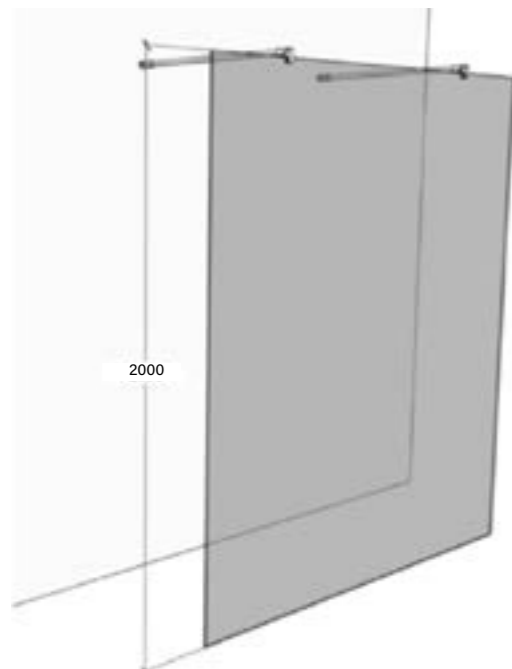

Modell 43

- Bredd (A) 1000-2000 mm
- Standardhöjd 2000 mm ovankant glas
- Glasvägg måttanpassas i bredd och höjd inom angiven måttintervall
- Glasvägg utanför standardmått offereras
- För beslag i guld blank/mässing borstad, ange färgkod 30 (guld blank) eller 50 (mässing borstad) i slutet av art.nr

Tillval

- Släplist 12 mm mot golv 305:-
- Släplist 29 mm mot golv 466:-
- Snedkapning av glasvägg Offereras
- Mätning av duschvägg 2 065:-

Frakt

- Leverans sker till angiven adress, frakt tillkommer

Inkl. moms	Krom	Nickel	Rostfritt stål	Guld blank / Mässing borstad	Svart matt
Klarglas	22 990 Art.nr 430000	23 990 Art.nr 430010	23 990 Art.nr 430020	23 990 Art.nr 4300xx	22 990 Art.nr 430040
Optiskt vit	23 990 Art.nr 430100	24 990 Art.nr 430110	24 990 Art.nr 430120	24 990 Art.nr 4301xx	23 990 Art.nr 430140
Frostat	23 990 Art.nr 430200	24 990 Art.nr 430210	24 990 Art.nr 430220	24 990 Art.nr 4302xx	23 990 Art.nr 430240
Frostat optiskt vit	23 990 Art.nr 430300	24 990 Art.nr 430310	24 990 Art.nr 430320	24 990 Art.nr 4303xx	23 990 Art.nr 430340
Härdat linjglas	27 990 Art.nr 430400	28 990 Art.nr 430410	28 990 Art.nr 430420	28 990 Art.nr 4304xx	27 990 Art.nr 430440
Bronstonat	23 990 Art.nr 430500	24 990 Art.nr 430510	24 990 Art.nr 430520	24 990 Art.nr 4305xx	23 990 Art.nr 430540
Frostat grå	23 990 Art.nr 430600	24 990 Art.nr 430610	24 990 Art.nr 430620	24 990 Art.nr 4306xx	23 990 Art.nr 430640
Gråtonat	23 990 Art.nr 430700	24 990 Art.nr 430710	24 990 Art.nr 430720	24 990 Art.nr 4307xx	23 990 Art.nr 430740
Behandlat glas	23 990 Art.nr 430800	24 990 Art.nr 430810	24 990 Art.nr 430820	24 990 Art.nr 4308xx	23 990 Art.nr 430840