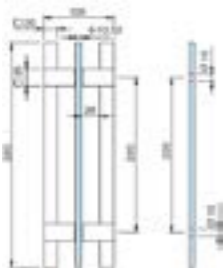

K.1 knapp

Krom	Art.nr 869700	468:-
Guld blank	Art.nr 839730	626:-
Rostfritt stål	Art.nr 839720	728:-
Svart matt	Art.nr 839740	699:-

K.2 knapp

Krom	Art.nr 823600	374:-
Rostfritt stål	Art.nr 823620	636:-
Svart matt	Art.nr 823640	674:-

K.3 knapp

Krom	Art.nr 823700	653:-
Rostfritt stål	Art.nr 823720	899:-
Svart matt	Art.nr 823740	1 359:-

K.4 knapp

Krom	Art.nr 827800	809:-
Guld blank	Art.nr 827830	933:-
Svart matt	Art.nr 827840	850:-

H.1 handtag

Krom	Art.nr 827700	1 780:-
Rostfritt stål	Art.nr 827720	2 395:-
Svart matt	Art.nr 827740	3 023:-

H.2 handtag

Rostfritt stål polerad	Art.nr 806020	1 240:-
Rostfritt stål borstad	Art.nr 8060120	1 481:-

H.3 bastuhandtag

Trä/krom	Art.nr 837200	3 919:-
Trä/rostfritt stål	Art.nr 837220	6 731:-
Trä/svart matt	Art.nr 837240	5 606:-

H.4 bastuhandtag

Trä/krom	Art.nr 837300	3 919:-
Trä/guld blank	Art.nr 837330	4 481:-
Trä/rostfritt stål	Art.nr 837320	5 981:-
Trä/svart matt	Art.nr 837340	5 606:-

Kapbar handduksstång 1000 mm, för montage på glasvägg.

H.9

Krom	Art.nr 883900	2 579:-
Rostfritt stål	Art.nr 883920	3 839:-
Svart matt	Art.nr 883940	2 699:-

H.10

Krom	Art.nr 873900	2 549:-
Rostfritt stål	Art.nr 873920	3 739:-
Svart matt	Art.nr 873940	3 719:-

H.6

Krom	Art.nr 837600	524:-
Svart matt	Art.nr 837640	919:-

H.7

Krom	Art.nr 837600	393:-
Svart matt	Art.nr 837640	639:-

H.8

Krom	Art.nr 869600	409:-
Rostfritt stål	Art.nr 869640	879:-