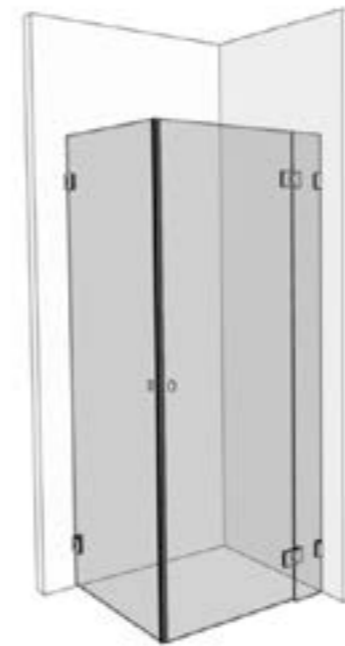

Modell 13

- Bredd (A) 300-1200 mm x (B) 300-1000
- Standardhöjd 2000 mm ovankant glas
- Fingerhåll ø40
- Glasvägg måttanpassas i bredd och höjd inom angiven måttintervall
- Glasvägg utanför standardmått offereras
- För beslag i guld blank/mässing borstad, ange färgkod 30 (guld blank) eller 50 (mässing borstad) i slutet av art.nr

Tillval

- Släplist 12 mm eller 29 mm mot golv 305:- / 466:-
- Snedkapning av glasvägg Offereras
- Mätning av duschvägg 2 065:-

Ett ovanpåliggande L-stag kan väljas istället för staget som visas på bilden ovan. För bildexempel, se s. 27.

Frakt

- Leverans sker till angiven adress, frakt tillkommer

Inkl. moms	Krom	Nickel	Rostfritt stål	Guld blank / Mässing borstad	Svart matt
Klarglas	26 390 Art.nr 130000	28 390 Art.nr 130010	28 390 Art.nr 130020	28 390 Art.nr 1300xx	26 390 Art.nr 130040
Optiskt vit	28 390 Art.nr 130100	30 390 Art.nr 130110	30 390 Art.nr 130120	30 390 Art.nr 1301xx	28 390 Art.nr 130140
Frostat	28 390 Art.nr 130200	30 390 Art.nr 130210	30 390 Art.nr 130220	30 390 Art.nr 1302xx	28 390 Art.nr 130240
Frostat optiskt vit	28 390 Art.nr 130300	30 390 Art.nr 130310	30 390 Art.nr 130320	30 390 Art.nr 1303xx	28 390 Art.nr 130340
Härdat linjglas	32 390 Art.nr 130400	34 390 Art.nr 130410	34 390 Art.nr 130420	34 390 Art.nr 1304xx	32 390 Art.nr 130440
Bronstonat	28 390 Art.nr 130500	30 390 Art.nr 130510	30 390 Art.nr 130520	30 390 Art.nr 1305xx	28 390 Art.nr 130540
Frostat grå	28 390 Art.nr 130600	30 390 Art.nr 130610	30 390 Art.nr 130620	30 390 Art.nr 1306xx	28 390 Art.nr 130640
Gråtonat	28 390 Art.nr 130700	30 390 Art.nr 130710	30 390 Art.nr 130720	30 390 Art.nr 1307xx	28 390 Art.nr 130740
Behandlat glas	28 390 Art.nr 130800	30 390 Art.nr 130810	30 390 Art.nr 130820	30 390 Art.nr 1308xx	28 390 Art.nr 130840

Modell 14