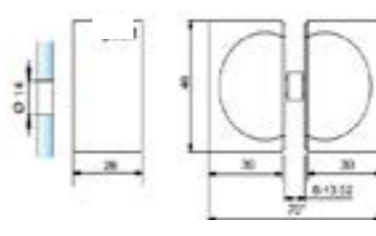

K.4 knapp

Krom	Art.nr 827800	809:-
Guld blank	Art.nr 827830	933:-
Svart matt	Art.nr 827840	850:-