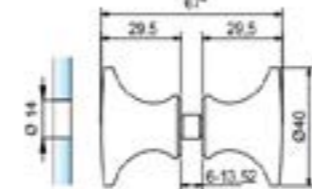

K.2 knapp

Krom	Art.nr 823600	374:-
Rostfritt stål	Art.nr 823620	636:-
Svart matt	Art.nr 823640	674:-