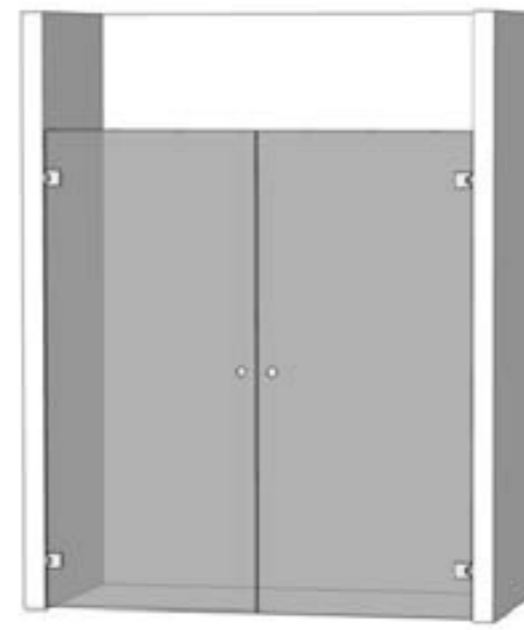

Modell 3

- Bredd (A) 600-2000 mm x (B) 300-1000 mm
- Standardhöjd 2000 mm ovkant glas
- Fingerhåll ø40
- Glasvägg måttanpassas i bredd och höjd inom angiven måttintervall
- Glasvägg utanför standardmått offereras
- För beslag i guld blank/mässing borstad, ange färgkod 30 (guld blank) eller 50 (mässing borstad) i slutet av art.nr

Tillval

- Släplist 12 mm mot golv 305:-
- Släplist 29 mm mot golv 466:-
- Snedkapning av glasvägg Offereras
- Mätning av duschvägg 2 065:-

Frakt

- Leverans sker till angiven adress, frakt tillkommer

Inkl. moms	Krom	Nickel	Rostfritt stål	Guld blank / Mässing borstad	Svart matt
Klarglas	24 990 Art.nr 030000	26 990 Art.nr 030010	26 990 Art.nr 030020	26 990 Art.nr 0300xx	24 990 Art.nr 030040
Optiskt vit	26 990 Art.nr 030100	28 990 Art.nr 030110	28 990 Art.nr 030120	28 990 Art.nr 0301xx	26 990 Art.nr 030140
Frostat	26 990 Art.nr 030200	28 990 Art.nr 030210	28 990 Art.nr 030220	28 990 Art.nr 0302xx	26 990 Art.nr 030240
Frostat optiskt vit	26 990 Art.nr 030300	28 990 Art.nr 030310	28 990 Art.nr 030320	28 990 Art.nr 0303xx	26 990 Art.nr 030340
Härdat linjglas	30 990 Art.nr 030400	32 990 Art.nr 030410	32 990 Art.nr 030420	32 990 Art.nr 0304xx	30 990 Art.nr 030440
Bronstonat	26 990 Art.nr 030500	28 990 Art.nr 030510	28 990 Art.nr 030520	28 990 Art.nr 0305xx	26 990 Art.nr 030540
Frostat grå	26 990 Art.nr 030600	28 990 Art.nr 030610	28 990 Art.nr 030620	28 990 Art.nr 0306xx	26 990 Art.nr 030640
Gråtonat	26 990 Art.nr 030700	28 990 Art.nr 030710	28 990 Art.nr 030720	28 990 Art.nr 0307xx	26 990 Art.nr 030740
Behandlat glas	26 990 Art.nr 030800	28 990 Art.nr 030810	28 990 Art.nr 030820	28 990 Art.nr 0308xx	26 990 Art.nr 030840