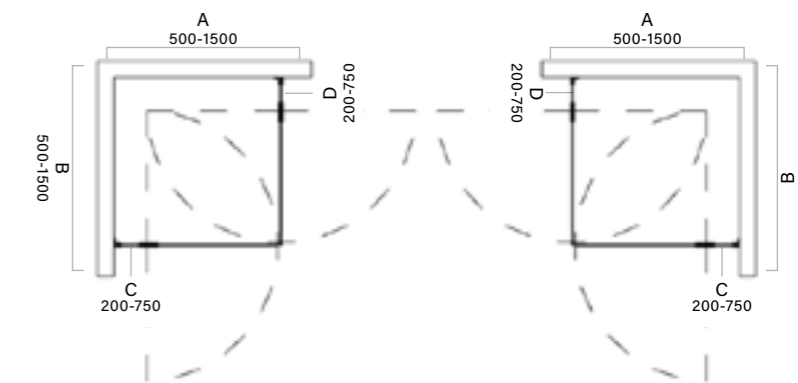

Vänster Hörnlösning / 2 fasta glaspartier / 2 dörrar Höger