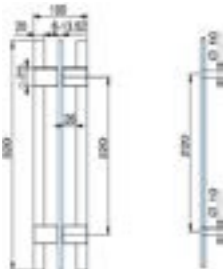

H.3 bastuhandtag

Trä/krom	Art.nr 837200	3 919:-
Trä/rostfritt stål	Art.nr 837220	6 731:-
Trä/svart matt	Art.nr 837240	5 606:-