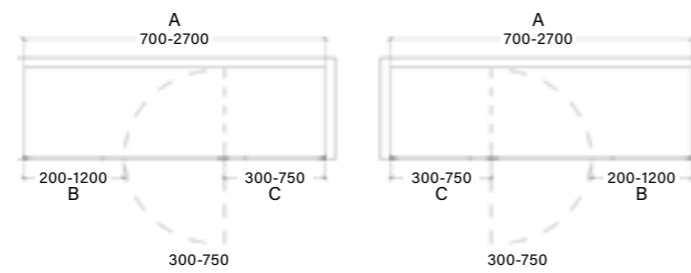

Modell 5

- Bredd (A) 600-2000 mm x (B) 300-1000 mm
- Standardhöjd 2000 mm ovkant glas
- Fingerhåll ø40
- Glasvägg måttanpassas i bredd och höjd inom angiven måttintervall
- Glasvägg utanför standardmått offereras

Vänster Nischlösning / 2 fasta glaspartier / 1 dörr Höger

Modell 7

- Bredd (A) 700-2700 mm x (B) 200-1200 mm x (C) 300 - 750 mm
- Standardhöjd 2000 mm ovankant glas
- Fingerhåll ø40
- Glasvägg måttanpassas i bredd och höjd inom angiven måttintervall
- Glasvägg utanför standardmått offereras