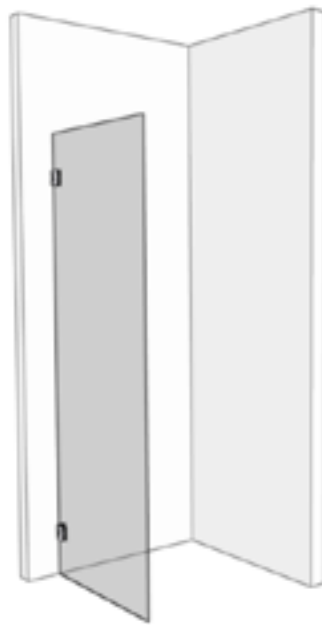

Modell 19

- Bredd (A) 300-1000 mm
- Standardhöjd 2000 mm ovankant glas
- Glasvägg måttanpassas i bredd och höjd inom angiven måttintervall
- Glasvägg utanför standardmått offereras
- För beslag i guld blank/mässing borstad, ange färgkod 30 (guld blank) eller 50 (mässing borstad) i slutet av art.nr

Tillval

- Släplist 12 mm mot golv 305:-
- Släplist 29 mm mot golv 466:-
- Snedkapning av glasvägg Offereras
- Mätning av duschvägg 2 065:-

Frakt

- Leverans sker till angiven adress, frakt tillkommer

Inkl. moms	Krom	Nickel	Rostfritt stål	Guld blank / Mässing borstad	Svart matt
Klarglas	12 290 Art.nr 190000	13 290 Art.nr 190010	13 290 Art.nr 190020	13 290 Art.nr 1900xx	12 290 Art.nr 190040
Optiskt vit	13 290 Art.nr 190100	14 290 Art.nr 190110	14 290 Art.nr 190120	14 290 Art.nr 1901xx	13 290 Art.nr 190140
Frostat	13 290 Art.nr 190200	14 290 Art.nr 190210	14 290 Art.nr 190220	14 290 Art.nr 1902xx	13 290 Art.nr 190240
Frostat optiskt vit	13 290 Art.nr 190300	14 290 Art.nr 190310	14 290 Art.nr 190320	14 290 Art.nr 1903xx	13 290 Art.nr 190340
Härdat linjglas	15 290 Art.nr 190400	16 290 Art.nr 190410	16 290 Art.nr 190420	16 290 Art.nr 1904xx	15 290 Art.nr 190440
Bronstonat	13 290 Art.nr 190500	14 290 Art.nr 190510	14 290 Art.nr 190520	14 290 Art.nr 1905xx	13 290 Art.nr 190540
Frostat grå	13 290 Art.nr 190600	14 290 Art.nr 190610	14 290 Art.nr 190620	14 290 Art.nr 1906xx	13 290 Art.nr 190640
Gråtonat	13 290 Art.nr 190700	14 290 Art.nr 190710	14 290 Art.nr 190720	14 290 Art.nr 1907xx	13 290 Art.nr 190740
Behandlat glas	13 290 Art.nr 190800	14 290 Art.nr 190810	14 290 Art.nr 190820	14 290 Art.nr 1908xx	13 290 Art.nr 190840