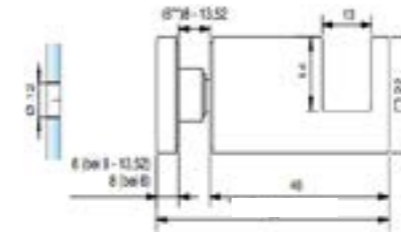

Kapbar handduksstång 1000 mm, för montage på glasvägg.

H.9

Krom	Art.nr 883900	2 579:-
Rostfritt stål	Art.nr 883920	3 839:-
Svart matt	Art.nr 883940	2 699:-

H.10

Krom	Art.nr 873900	2 549:-
Rostfritt stål	Art.nr 873920	3 739:-
Svart matt	Art.nr 873940	3 719:-