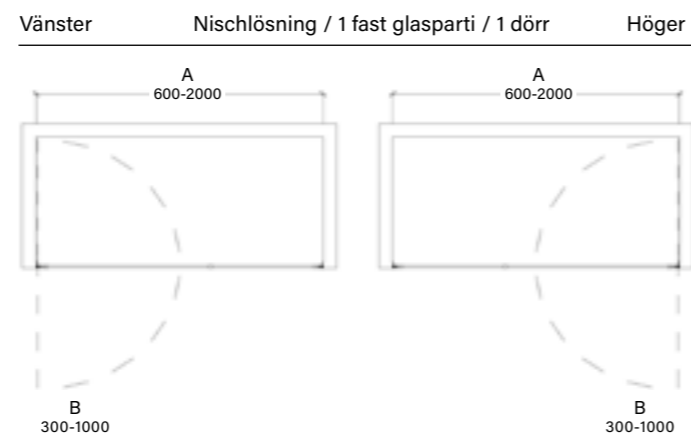

Modell 3

- Bredd (A) 600-2000 mm x (B) 300-1000 mm
- Standardhöjd 2000 mm ovkant glas
- Fingerhåll ø40
- Glasvägg måttanpassas i bredd och höjd inom angiven måttintervall
- Glasvägg utanför standardmått offereras
- För beslag i guld blank/mässing borstad, ange färgkod 30 (guld blank) eller 50 (mässing borstad) i slutet av art.nr

Modell 4

- Bredd (A) 600-2000 mm x (B) 300-1000 mm
- Standardhöjd 2000 mm ovkant glas
- Fingerhåll ø40
- Glasvägg måttanpassas i bredd och höjd inom angiven måttintervall
- Duschvägg levereras utan stag om det fasta glaspartiet mäter under 300 mm
- Glasvägg utanför standardmått offereras