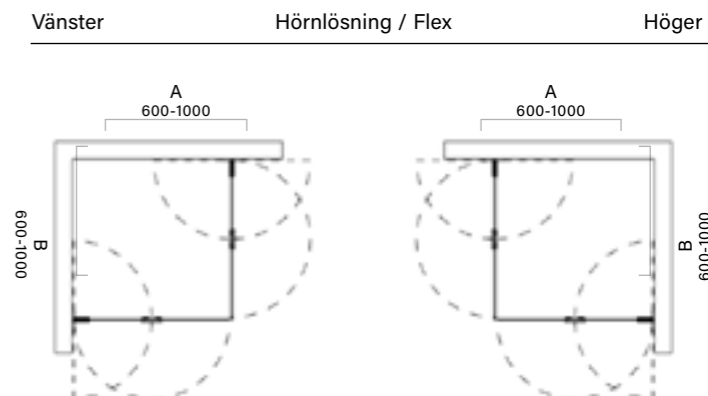

Modell 43

- Bredd (A) 1000-2000 mm
- Standardhöjd 2000 mm ovankant glas
- Glasvägg måttanpassas i bredd och höjd inom angiven måttintervall
- Glasvägg utanför standardmått offereras
- För beslag i guld blank/mässing borstad, ange färgkod 30 (guld blank) eller 50 (mässing borstad) i slutet av art.nr

Modell FLEX

- Bredd (A) 600-1000 mm x (B) 600-1000 mm
- Standardhöjd 2000 mm ovankant glas
- Fingerhål ø40
- Glasvägg måttanpassas i bredd och höjd inom angiven måttintervall
- Magnetlist och tätningslist mellan glas ingår
- Glasvägg utanför standardmått offereras