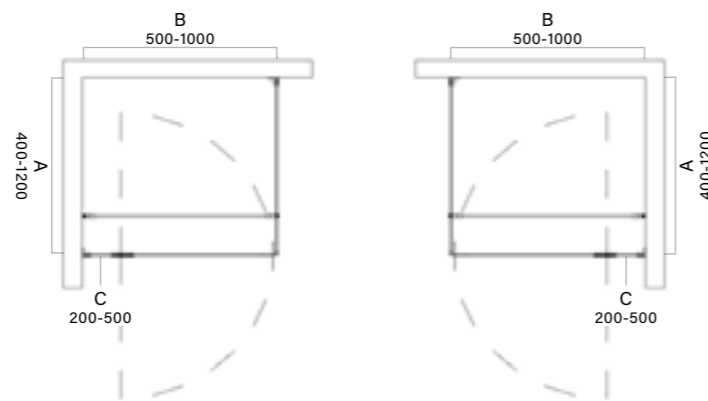

Vänster Hörnlösning / 1 fast glasparti / 2 dörrar Höger

Modell 14

- Bredd (A) 300-1000 mm x (B) 500-1500 mm x (C) 200-500 mm. Höjd 2000 mm ovankant glas
- Glasvägg måttanpassas i bredd och höjd inom angiven måttintervall
- Magnetlist ingår
- Stag ingår om C mått överskider 300 mm
- Glasvägg utanför standardmått offereras
- För beslag i guld blank/mässing borstad, ange färgkod 30 (guld blank) eller 50 (mässing borstad) i slutet av art.nr

Vänster Hörnlösning / 2 fasta glaspartier / 1 dörr Höger

Modell 15

- Bredd (A) 400-1200 mm x (B) 500-1000 mm x (C) 200-500. Höjd 2000 mm ovankant glas
- Glasvägg måttanpassas i bredd och höjd inom angiven måttintervall
- Stag ingår om C mått överskider 300 mm
- Glasvägg utanför standardmått offereras
- För beslag i guld blank/mässing borstad, ange färgkod 30 (guld blank) eller 50 (mässing borstad) i slutet av art.nr