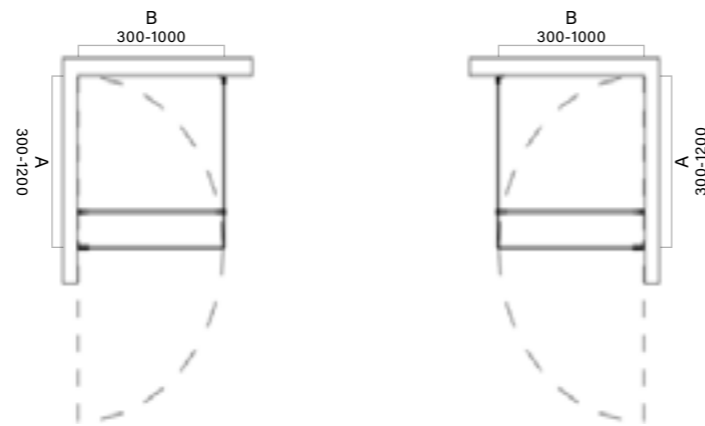

Vänster Hörnlösning / 2 dörrar Höger

Modell 12

- Bredd (A) 300-1000 mm x (B) 300-1000
- Standardhöjd 2000 mm ovankant glas
- Fingerhåll ø40
- Glasvägg måttanpassas i bredd och höjd inom angiven måttintervall
- Magnetlist ingår
- Glasvägg utanför standardmått offereras
- För beslag i guld blank/mässing borstad, ange färgkod 30 (guld blank) eller 50 (mässing borstad) i slutet av art.nr

Vänster Hörnlösning / 1 fast glasparti / 1 dörr Höger

Modell 13

- Bredd (A) 300-1200 mm x (B) 300-1000
- Standardhöjd 2000 mm ovankant glas
- Fingerhåll ø40
- Glasvägg måttanpassas i bredd och höjd inom angiven måttintervall
- Glasvägg utanför standardmått offereras
- För beslag i guld blank/mässing borstad, ange färgkod 30 (guld blank) eller 50 (mässing borstad) i slutet av art.nr