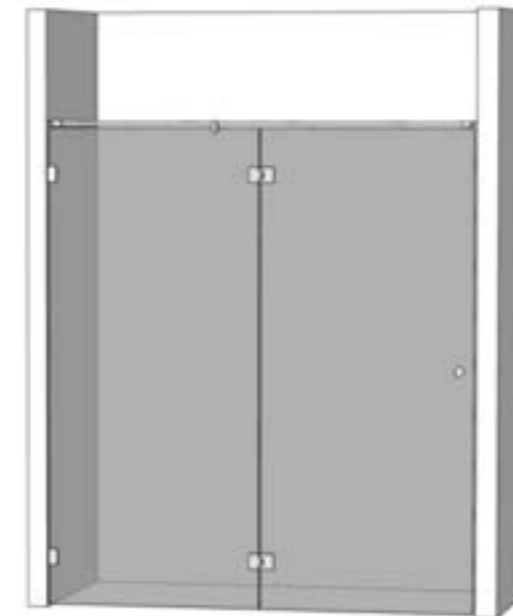

Modell 5

- Bredd (A) 600-2000 mm x (B) 300-1000 mm
- Standardhöjd 2000 mm ovkant glas
- Fingerhåll ø40
- Glasvägg måttanpassas i bredd och höjd inom angiven måttintervall
- Glasvägg utanför standardmått offereras

Tillval

- Släplist 12 mm mot golv 305:-
- Släplist 29 mm mot golv 466:-
- Snedkapning av glasvägg Offereras
- Mätning av duschvägg 2 065:-

Frakt

- Leverans sker till angiven adress, frakt tillkommer

Inkl. moms	Krom	Nickel	Rostfritt stål	Guld blank / Mässing borstad	Svart matt
Klarglas	33 490 Art.nr 050000	35 490 Art.nr 050010	35 490 Art.nr 050020	Tillfälligt borttagen ur sortiment	33 490 Art.nr 050040
Optiskt vit	35 490 Art.nr 050100	37 490 Art.nr 050110	37 490 Art.nr 050120	Tillfälligt borttagen ur sortiment	35 490 Art.nr 050140
Frostat	35 490 Art.nr 050200	37 490 Art.nr 050210	37 490 Art.nr 050220	Tillfälligt borttagen ur sortiment	35 490 Art.nr 050240
Frostat optiskt vit	35 490 Art.nr 050300	37 490 Art.nr 050310	37 490 Art.nr 050320	Tillfälligt borttagen ur sortiment	35 490 Art.nr 050340
Härdat linjglas	39 490 Art.nr 050400	41 490 Art.nr 050410	41 490 Art.nr 050420	Tillfälligt borttagen ur sortiment	39 490 Art.nr 050440
Bronstonat	35 490 Art.nr 050500	37 490 Art.nr 050510	37 490 Art.nr 050520	Tillfälligt borttagen ur sortiment	35 490 Art.nr 050540
Frostat grå	35 490 Art.nr 050600	37 490 Art.nr 050610	37 490 Art.nr 050620	Tillfälligt borttagen ur sortiment	35 490 Art.nr 050640
Gråtonat	35 490 Art.nr 050700	37 490 Art.nr 050710	37 490 Art.nr 050720	Tillfälligt borttagen ur sortiment	35 490 Art.nr 050740
Behandlat glas	35 490 Art.nr 050800	37 490 Art.nr 050810	37 490 Art.nr 050820	Tillfälligt borttagen ur sortiment	35 490 Art.nr 050840