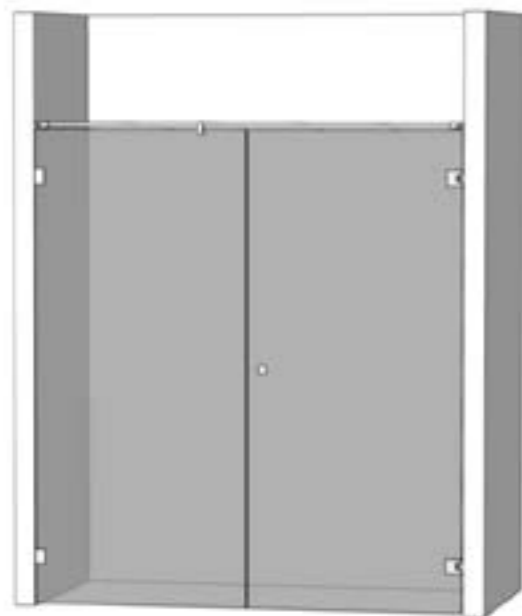

Modell 4

- Bredd (A) 600-2000 mm x (B) 300-1000 mm
- Standardhöjd 2000 mm ovkant glas
- Fingerhåll ø40
- Glasvägg måttanpassas i bredd och höjd inom angiven måttintervall
- Duschvägg levereras utan stag om det fasta glaspartiet mäter under 300 mm
- Glasvägg utanför standardmått offereras

Tillval

- Släplist 12 mm mot golv 305:-
- Släplist 29 mm mot golv 466:-
- Snedkapning av glasvägg Offereras
- U-profil Se pris på s.22
- Mätning av duschvägg 2 065:-

Frakt

- Leverans sker till angiven adress, frakt tillkommer

Inkl. moms	Krom	Nickel	Rostfritt stål	Guld blank / Mässing borstad	Svart matt
Klarglas	26 390 Art.nr 040000	28 390 Art.nr 140010	28 390 Art.nr 040020	Tillfälligt borttagen ur sortiment	26 390 Art.nr 040040
Optiskt vit	28 390 Art.nr 040100	30 390 Art.nr 040110	30 390 Art.nr 040120	Tillfälligt borttagen ur sortiment	28 390 Art.nr 040140
Frostat	28 390 Art.nr 040200	30 390 Art.nr 040210	30 390 Art.nr 040220	Tillfälligt borttagen ur sortiment	28 390 Art.nr 040240
Frostat optiskt vit	28 390 Art.nr 040300	30 390 Art.nr 040310	30 390 Art.nr 040320	Tillfälligt borttagen ur sortiment	28 390 Art.nr 040340
Härdat linjglas	32 390 Art.nr 040400	34 390 Art.nr 040410	34 390 Art.nr 040420	Tillfälligt borttagen ur sortiment	32 390 Art.nr 040440
Bronstonat	28 390 Art.nr 040500	30 390 Art.nr 040510	30 390 Art.nr 040520	Tillfälligt borttagen ur sortiment	28 390 Art.nr 040540
Frostat grå	28 390 Art.nr 040600	30 390 Art.nr 040610	30 390 Art.nr 040620	Tillfälligt borttagen ur sortiment	28 390 Art.nr 040640
Gråtonat	28 390 Art.nr 040700	30 390 Art.nr 040710	30 390 Art.nr 040720	Tillfälligt borttagen ur sortiment	28 390 Art.nr 040740
Behandlat glas	28 390 Art.nr 040800	30 390 Art.nr 040810	30 390 Art.nr 040820	Tillfälligt borttagen ur sortiment	28 390 Art.nr 040840