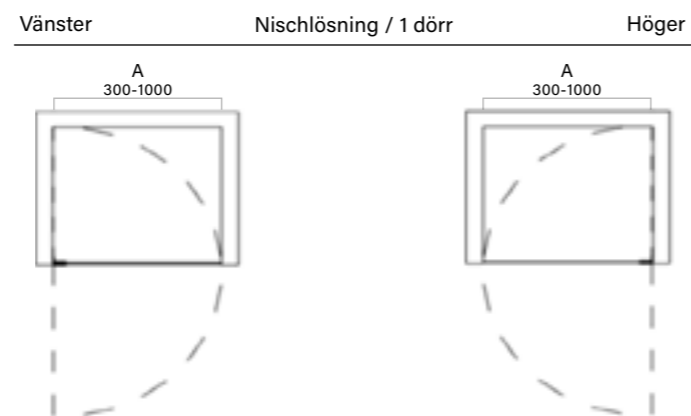

Modell 16 | s. 17

Modell 17 | s. 18

Modell 18 | s. 19

Modell 2

- Bredd (A) 300-1000 mm
- Standardhöjd 2000 mm ovkant glas
- Fingerhåll ø40
- Glasvägg måttanpassas i bredd och höjd inom angiven måttintervall
- Glasvägg utanför standardmått offereras
- För beslag i guld blank/mässing borstad, ange färgkod 30 (guld blank) eller 50 (mässing borstad) i slutet av art.nr