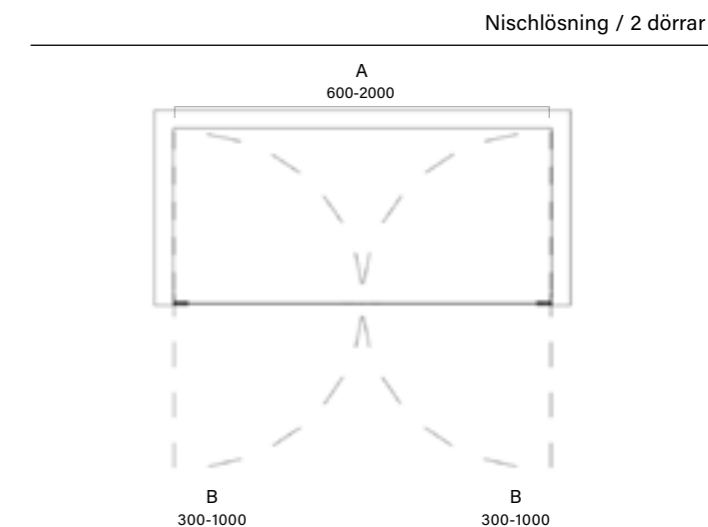

Modell 3

- Bredd (A) 600-2000 mm x (B) 300-1000 mm
- Standardhöjd 2000 mm ovkant glas
- Fingerhåll ø40
- Glasvägg måttanpassas i bredd och höjd inom angiven måttintervall
- Glasvägg utanför standardmått offereras
- För beslag i guld blank/mässing borstad, ange färgkod 30 (guld blank) eller 50 (mässing borstad) i slutet av art.nr

Tillval

- Släplist 12 mm mot golv 305:-
- Släplist 29 mm mot golv 466:-
- Snedkapning av glasvägg Offereras
- Mätning av duschvägg 2 065:-

Frakt

- Leverans sker till angiven adress, frakt tillkommer

Inkl. moms	Krom	Nickel	Rostfritt stål	Guld blank / Mässing borstad	Svart matt
Klarglas	24 990 Art.nr 030000	26 990 Art.nr 030010	26 990 Art.nr 030020	26 990 Art.nr 0300xx	24 990 Art.nr 030040
Optiskt vit	26 990 Art.nr 030100	28 990 Art.nr 030110	28 990 Art.nr 030120	28 990 Art.nr 0301xx	26 990 Art.nr 030140
Frostat	26 990 Art.nr 030200	28 990 Art.nr 030210	28 990 Art.nr 030220	28 990 Art.nr 0302xx	26 990 Art.nr 030240
Frostat optiskt vit	26 990 Art.nr 030300	28 990 Art.nr 030310	28 990 Art.nr 030320	28 990 Art.nr 0303xx	26 990 Art.nr 030340
Härdat linjglas	30 990 Art.nr 030400	32 990 Art.nr 030410	32 990 Art.nr 030420	32 990 Art.nr 0304xx	30 990 Art.nr 030440
Bronstonat	26 990 Art.nr 030500	28 990 Art.nr 030510	28 990 Art.nr 030520	28 990 Art.nr 0305xx	26 990 Art.nr 030540
Frostat grå	26 990 Art.nr 030600	28 990 Art.nr 030610	28 990 Art.nr 030620	28 990 Art.nr 0306xx	26 990 Art.nr 030640
Gråtonat	26 990 Art.nr 030700	28 990 Art.nr 030710	28 990 Art.nr 030720	28 990 Art.nr 0307xx	26 990 Art.nr 030740
Behandlat glas	26 990 Art.nr 030800	28 990 Art.nr 030810	28 990 Art.nr 030820	28 990 Art.nr 0308xx	26 990 Art.nr 030840